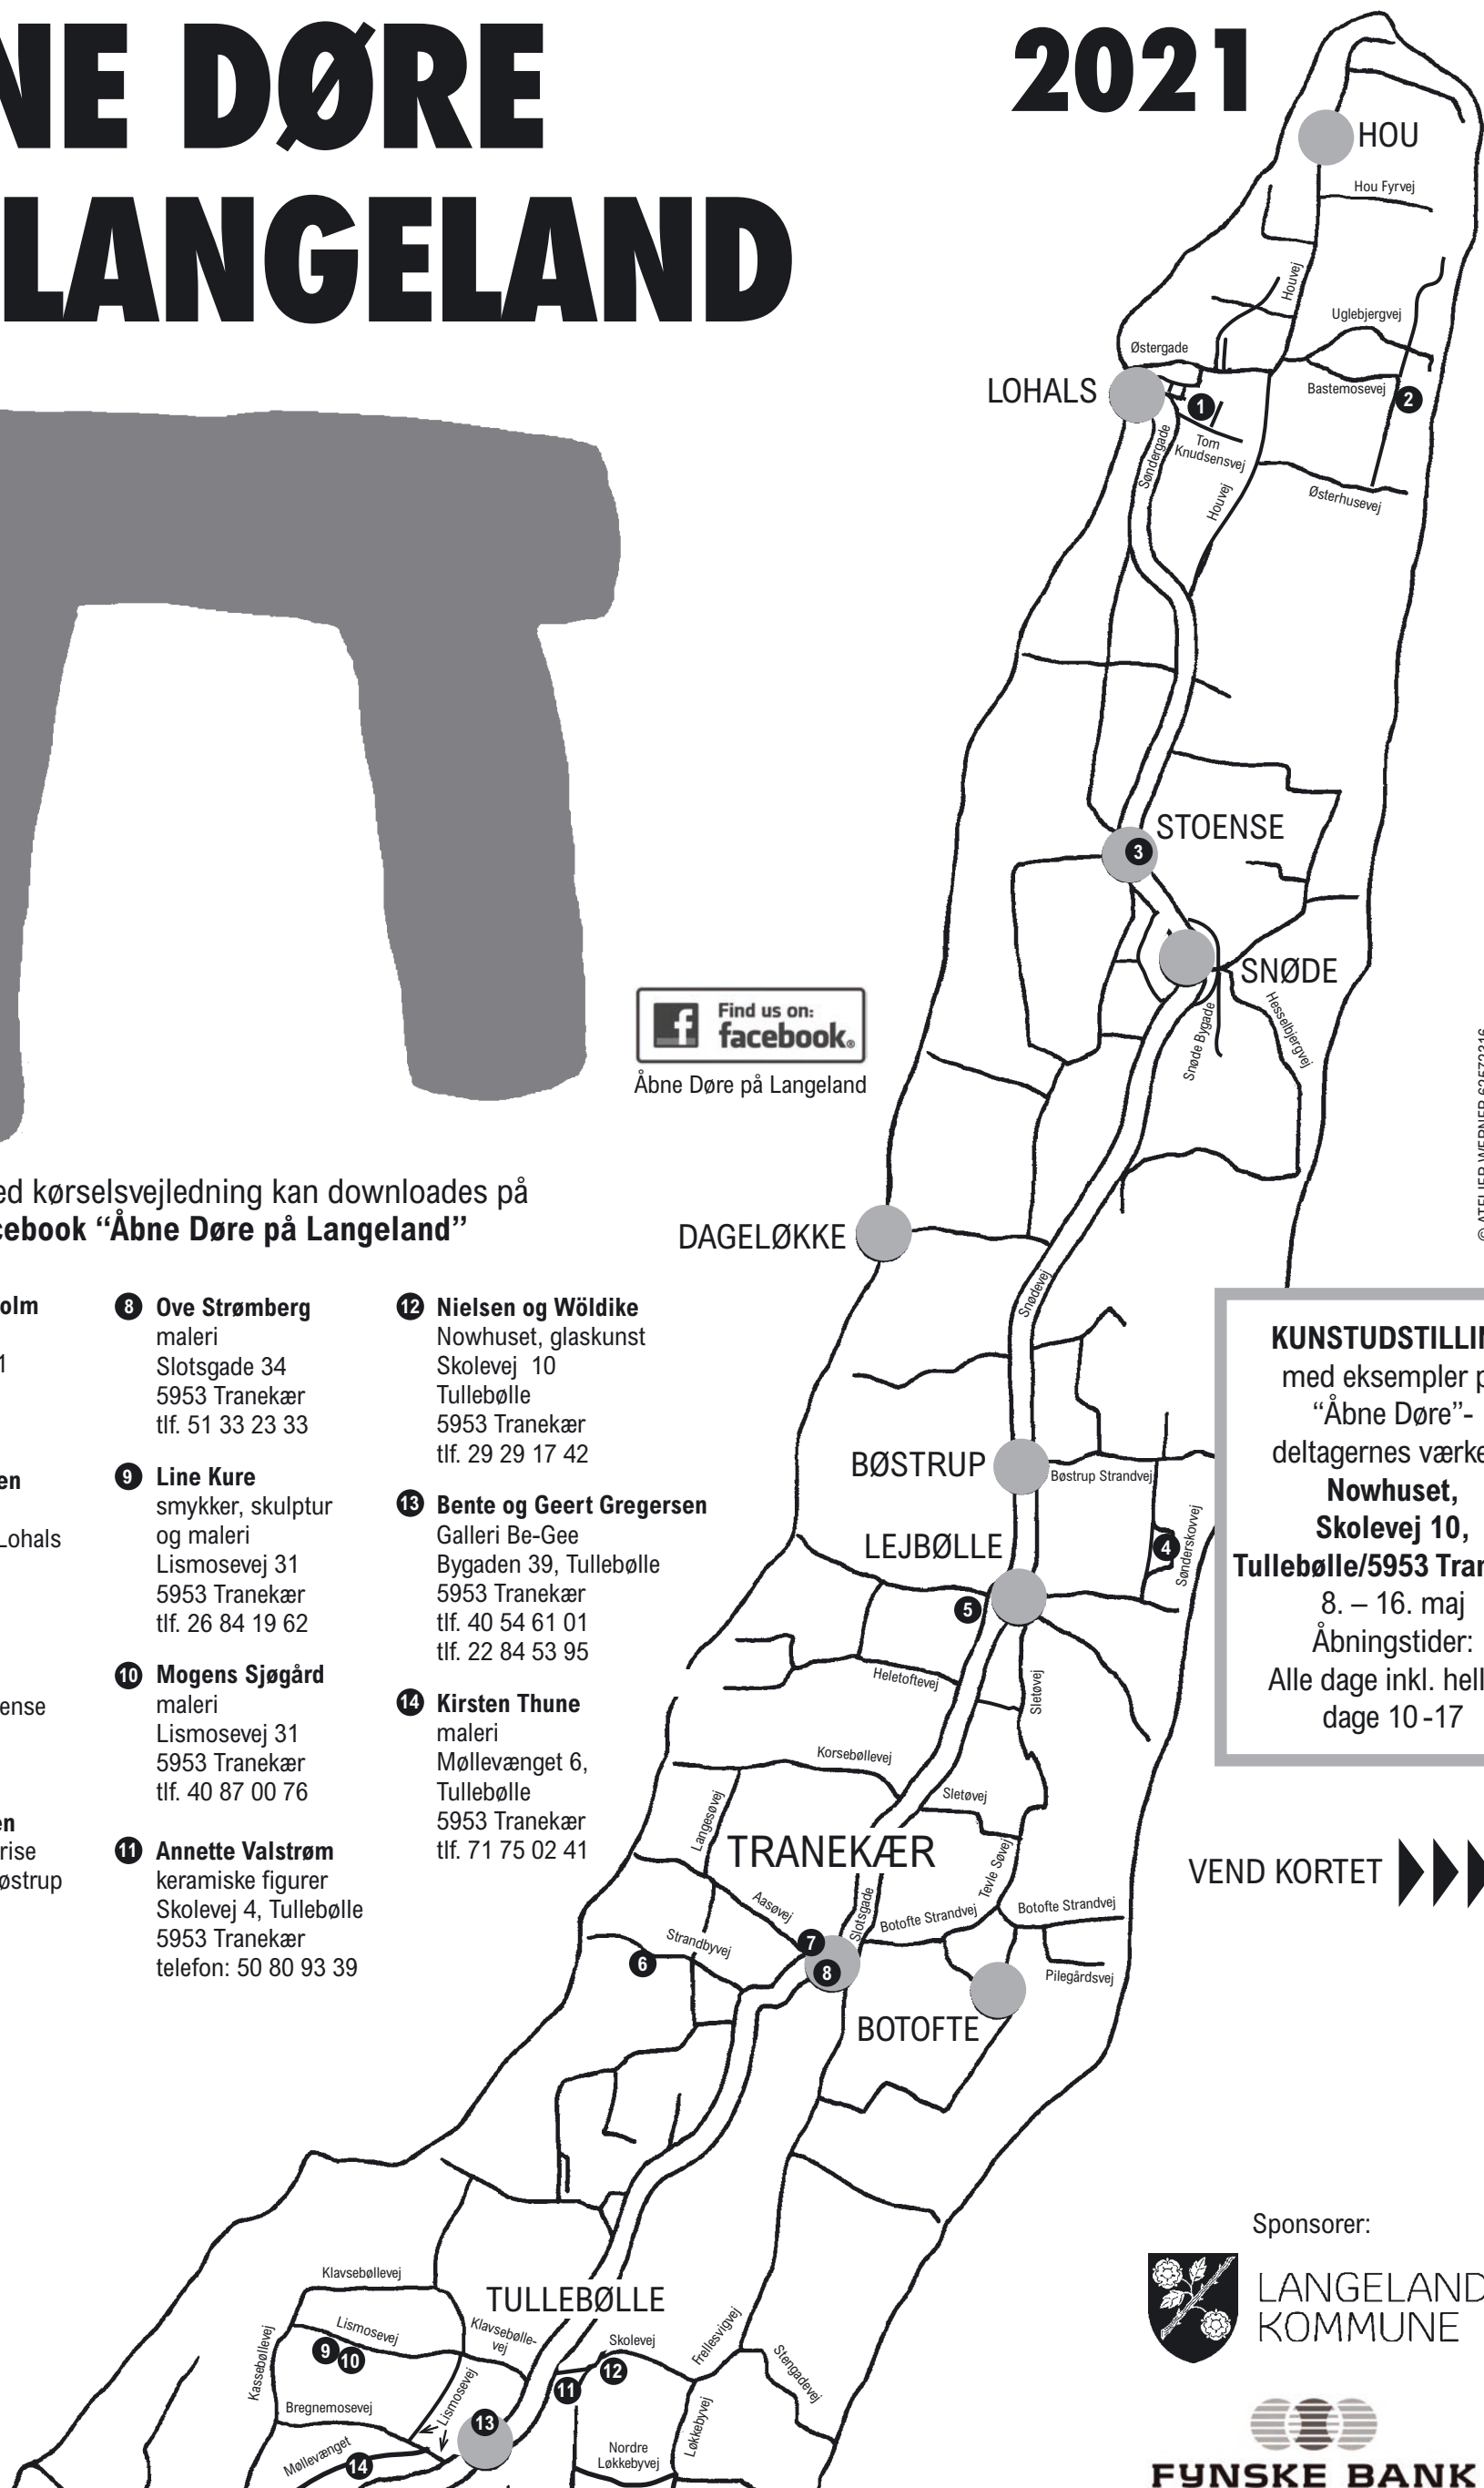

© ATELIER WERNER 62572316

KUNSTUDSTILLING
med eksempler på
"Åbne Døre"-
deltagernes værker i
**Nowhuset,
Skolevej 10,
Tullebølle/5953 Tranekær**
8. – 16. maj
Åbningstider:
Alle dage inkl. hellig-
dage 10-17

VEND KORTET ►►►

Sponsorer:

LANGELAND
KOMMUNE

FYNSKE BANK